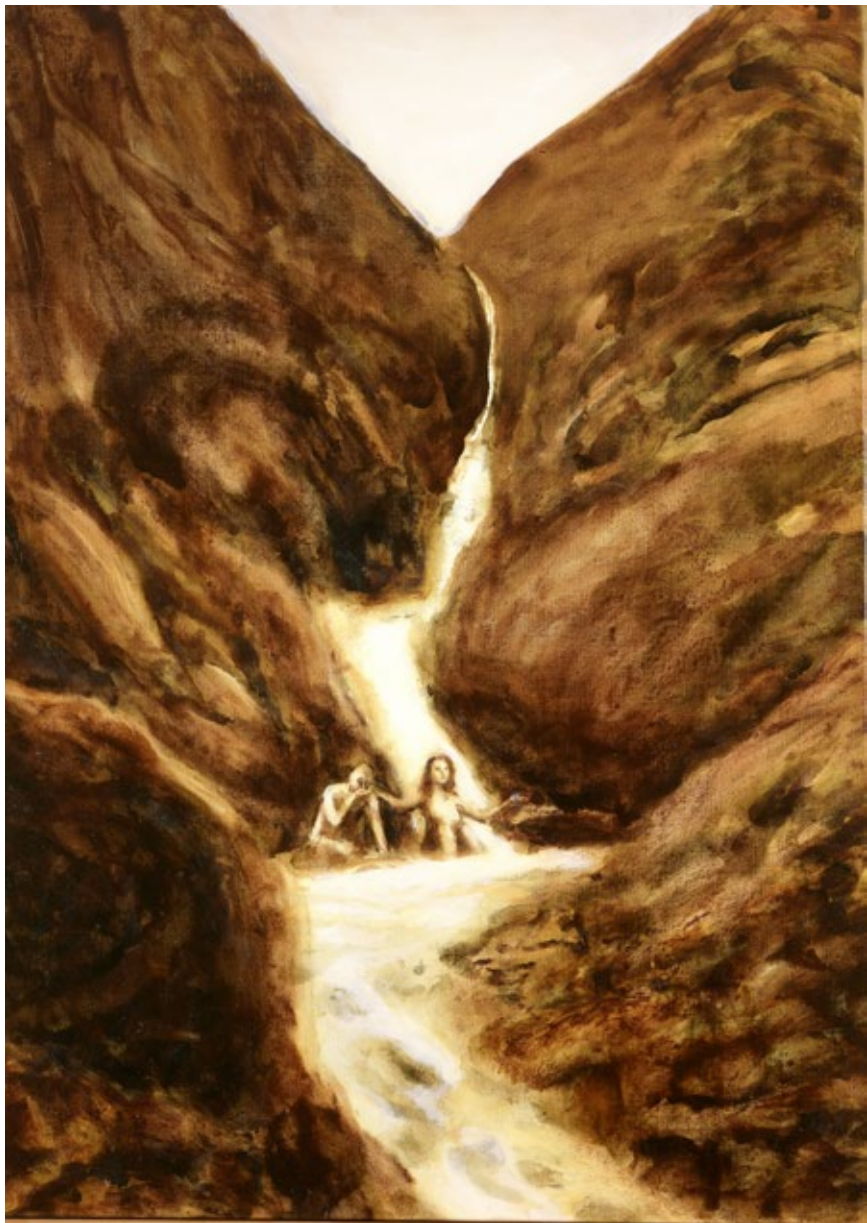

François-Xavier de Boissoudy

Que ton règne vienne

Catalogue des œuvres

galerie guillaume

1

1
Goûter, ou le Torrent, 2020, huile sur toile, 140x100 cm

Réservé

2