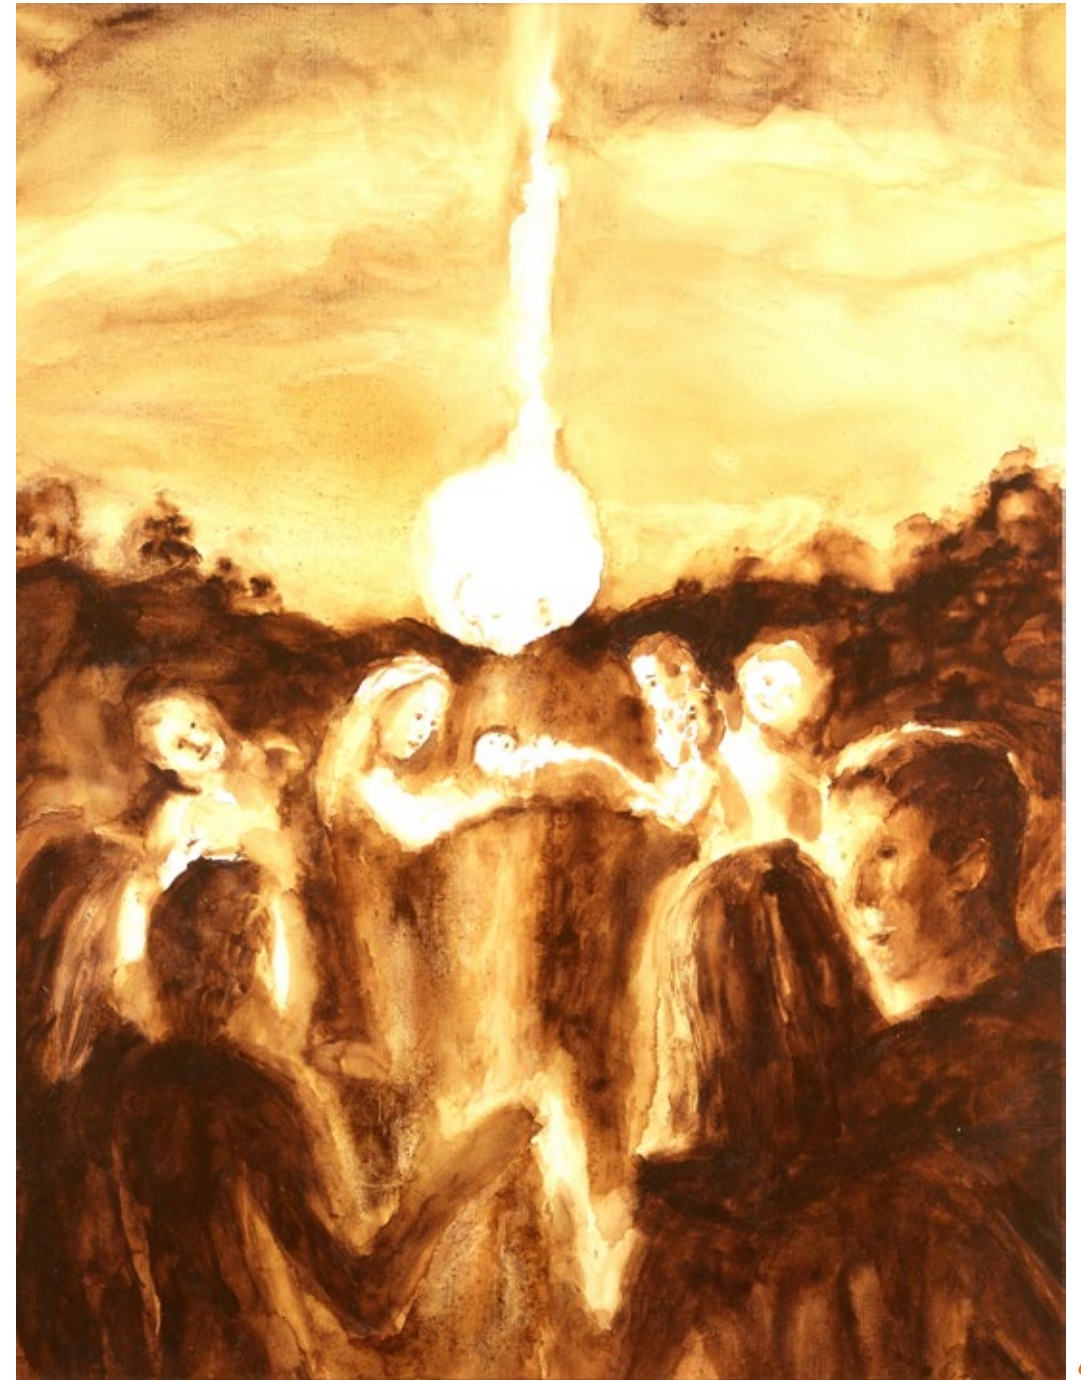

François-Xavier de Boissoudy

Que ton règne vienne

Catalogue des œuvres

galerie guillaume

1

1
Goûter, ou le Torrent, 2020, huile sur toile, 140x100 cm

Réservé

2

2
Goûter II, ou le Torrent, 2020, huile sur toile, 140x110 cm
5 600 €

2

3

3
Goûter III, ou le Torrent, 2020, huile sur toile, 140x116 cm
5 600€

4

4
Régner, 2021, lavis d'encre, 125x125 cm
5 600 €

5

5
Régner II, 2021, huile sur toile, 125x125 cm
5 600€