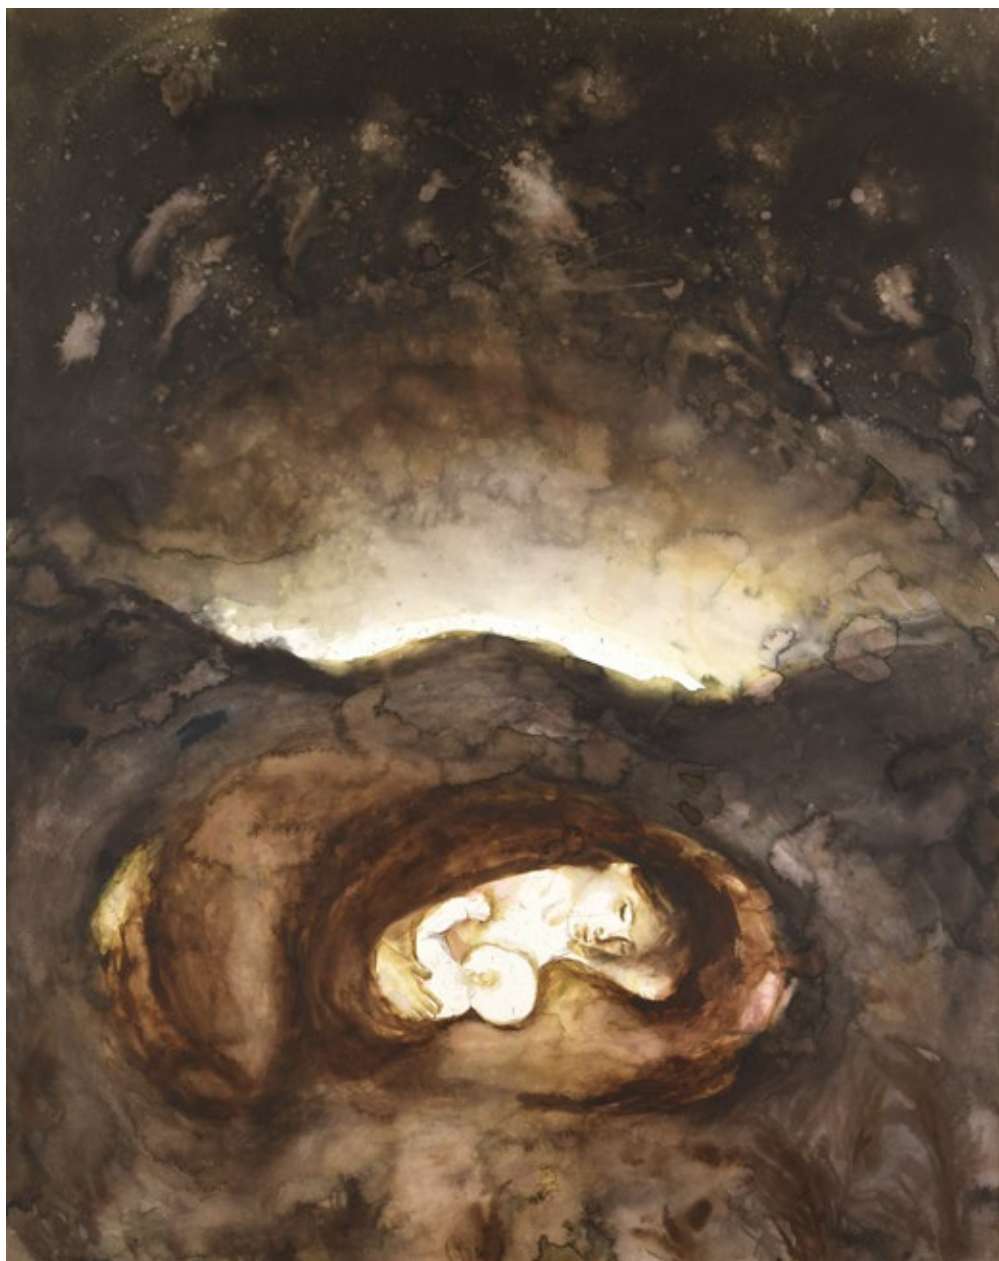

François-Xavier de Boissoudy

Que ton règne vienne

Catalogue des œuvres

galerie guillaume

1

1
Goûter, ou le Torrent, 2020, huile sur toile, 140x100 cm

Réservé

2

9
Rencontrer II, 2021, huile sur toile, 97x140 cm
5 500€

10

10
Rencontrer III, 2021, lavis d'encre, 36x48 cm
Réservé

11

11
Naître, 2021, lavis d'encre, 125x110 cm

Réservé

12

12
Naître II, 2021, lavis d'encre, 125x100 cm
4 900 €